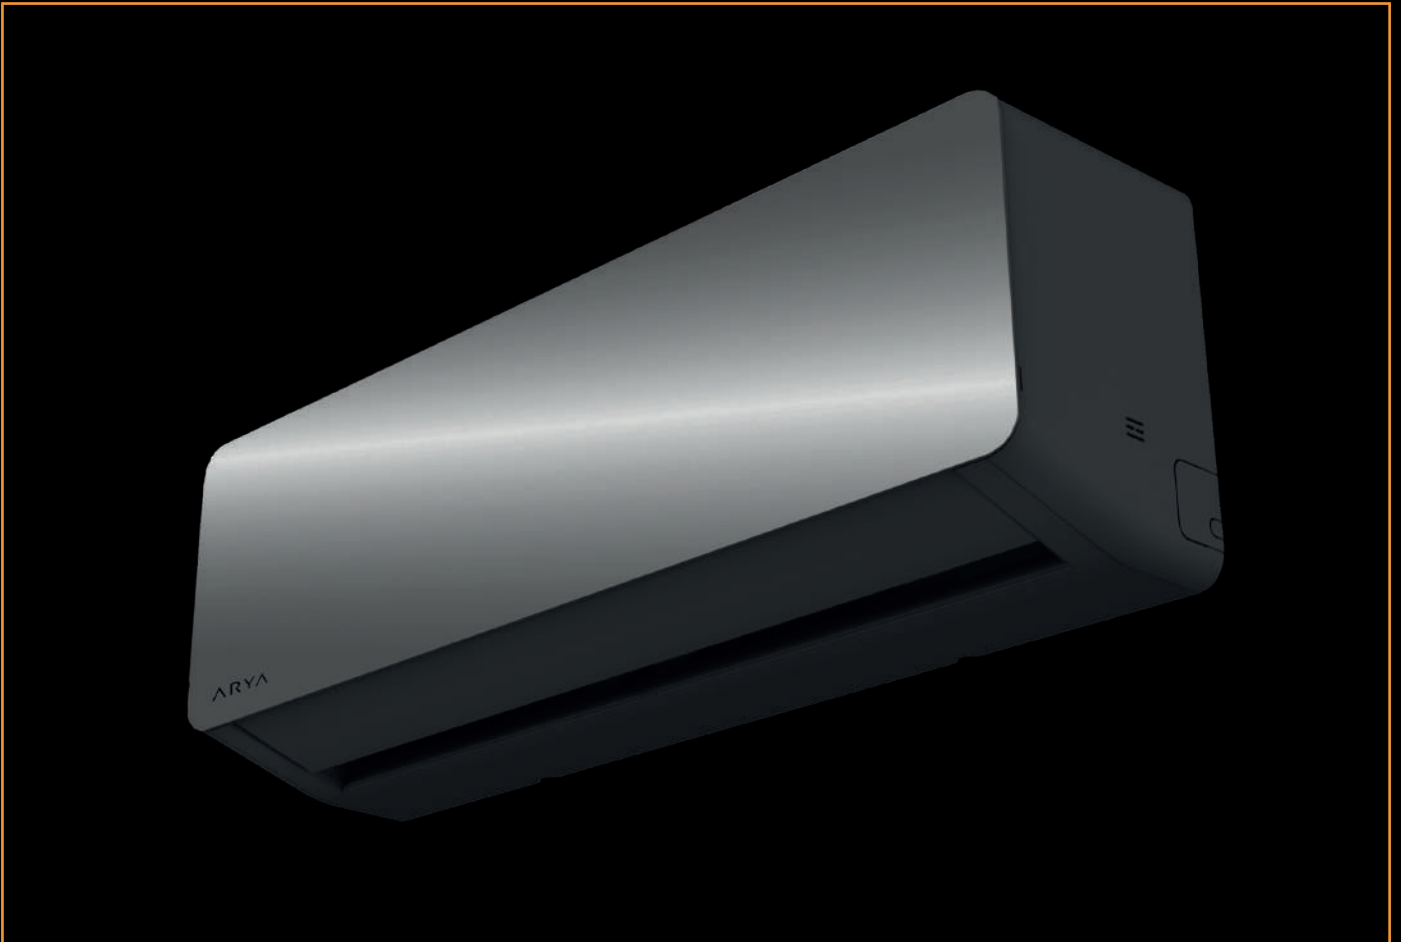

ARYA

PANAREA

 WIFI INCLUSO

LINEA MONOSPLIT 9/12/18

A+++ A++	GOLD FIN	LAMPADA UVC	FILTRO 3 STADI	SELF CLEAN	SILENT MODE	TIMER 24H	ECO MODE
-------------	-------------	----------------	-------------------	---------------	----------------	--------------	-------------

Il modello PANAREA è disponibile nella versione:

 **WIFI INCLUSO**

A+++
A++

LAMPADA
UVC

GOLD
FIN

FILTRO
3 STADI

SELF
CLEAN

SILENT
MODE

TIMER
24H

ECO
MODE

ANTI
MUFFA

STERILIZZAZIONE UVC PROFESSIONALE

Virus e Batteri inermi al 99% ARYA utilizza la nuova generazione di Lampada UV-C con tecnologia LED, in grado di garantire la purificazione dell'aria da batteri e virus.

SCEGLI ARYA E RENDI SICURA L'ARIA CHE RESPIRI...

SELF CLEAN

La funzione SELF CLEAN attiva un movimento inverso del ventilatore dell'unità interna al termine dell'utilizzo, utile per rimuovere l'acqua condensata e prevenire la formazione di muffe o batteri nocivi per la tua salute.