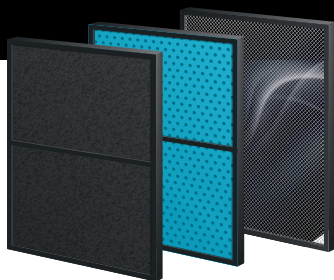

GOLD FIN

Grazie a questa protezione, si impedisce l'innescarsi di fenomeni di corrosione e vengono salvaguardate nel tempo l'integrità e le prestazioni dell'apparecchio.

FILTRO 3 STADI
CARBONI ATTIVI
VITAMINA C
IONI D'ARGENTO