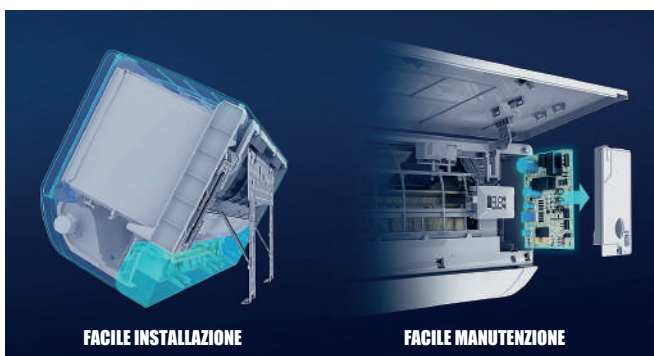

DATI TECNICI			GIGLIO 9000	GIGLIO 12000	GIGLIO 18000	GIGLIO 24000
DIMENSIONI (LxAxP)	Interna	mm	778x272x192	778x272x192	910x305x195	1005x321.5x220
	Esterna	mm	712x459x276	777x498x290	853x602x349	920x699x380
PESO	Interna	kg	7.3	8.5	9	12
	Esterna	kg	20	22.5	30	37.5
DIMENSIONI IMBALLAGGIO INTERNA		mm	840x335x255	840x335x255	979x380x265	1096x390x297
DIMENSIONI IMBALLAGGIO ESTERNA		mm	765x481x310	818x515x325	890x628x385	949x732x392
PESO LORDO	Interna	kg	9.5	10.5	11	14
	Esterna	kg	22	24	32.5	40.5